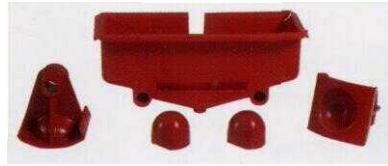

Mod. Zummito

CUBETAS INOX

Medidas:
alt. 315 mm - anch. 100 mm - prof. 300 mm.
Sustituyen a las cubetas de plástico.
Al ser más estrechas reducen el espacio ocupado.
9 litros de capacidad.

REF. NUMERO

V0048

Mod. Zummito

KIT MANDARINA

- Para exprimir mandarinas o naranjas y limones de calibres pequeños (45 a 60 mm)

REF. NUMERO

0505017

CONJUNTO ZUMMITO + CUBETAS INOX

Mod. ZUMMITO + CUBETAS INOX

REF. NUMERO

C15A

Sustituyen a las cubetas de plástico
Al ser más estrechas reducen el espacio ocupado

Cesta

REF. NUMERO

0503009